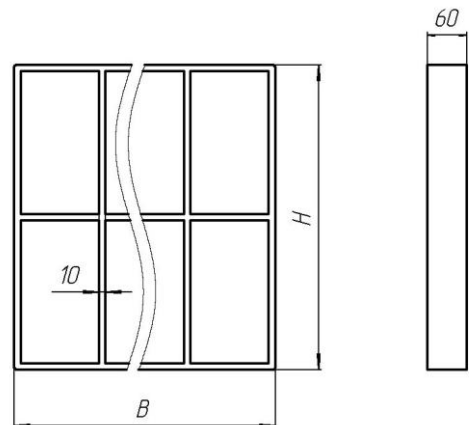

Кабельные коробки SS

Таблица 1 - Размеры однорядных кабельных коробок SS, в мм

SS	2x1	2x2	2x3	2x4
SS/HxB	121x140	121x270	121x400	121x530
SS	4x1	4x2	4x3	4x4
SS/HxB	180x140	180x270	180x400	180x530
SS	6x1	6x2	6x3	6x4
SS/HxB	238x140	238x270	238x400	238x530
SS	8x1	8x2	8x3	8x4
SS/HxB	297x140	297x270	297x400	297x530

Таблица 2- Размеры двухрядных кабельных коробок SS, в мм

SS	2+2x1	2+2x2	2+2x3	
SS/HxB	232x140	232x270	232x400	
SS	4+4x1	4+4x2	4+4x3	
SS/HxB	350x140	350x270	350x400	
SS	6+6x1	6+6x2	6+6x3	6+6x4
SS/HxB	446x140	446x270	446x400	446x530
SS	8+8x1	8+8x2	8+8x3	8+8x4
SS/HxB	584x140	584x270	584x400	584x530

Таблица 3- Размеры трёхрядных кабельных коробок SS, в мм

SS	2+2+2x1	2+2+2x2	
SS/HxB	343x140	343x270	
SS	4+4+4x1	4+4+4x2	
SS/HxB	520x140	520x270	
SS	6+6+6x1	6+6+6x2	6+6+6x3
SS/HxB	694x140	694x270	694x400
SS	8+8+8x1	8+8+8x2	
SS/HxB	871x140	871x270	