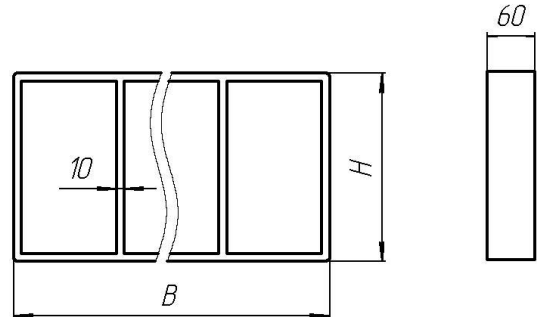

Кабельные коробки SS

Таблица 1 - Размеры однорядных кабельных коробок SS, в мм

SS	2x1	2x2	2x3	2x4
SS/HxB	121x140	121x270	121x400	121x530
SS	4x1	4x2	4x3	4x4
SS/HxB	180x140	180x270	180x400	180x530
SS	6x1	6x2	6x3	6x4
SS/HxB	238x140	238x270	238x400	238x530
SS	8x1	8x2	8x3	8x4
SS/HxB	297x140	297x270	297x400	297x530

Таблица 2- Размеры двухрядных кабельных коробок SS, в мм

SS	2+2x1	2+2x2	2+2x3	
SS/HxB	232x140	232x270	232x400	
SS	4+4x1	4+4x2	4+4x3	
SS/HxB	350x140	350x270	350x400	
SS	6+6x1	6+6x2	6+6x3	6+6x4
SS/HxB	446x140	446x270	446x400	446x530
SS	8+8x1	8+8x2	8+8x3	8+8x4
SS/HxB	584x140	584x270	584x400	584x530

Таблица 3- Размеры трёхрядных кабельных коробок SS, в мм

SS	2+2+2x1	2+2+2x2	
SS/HxB	343x140	343x270	
SS	4+4+4x1	4+4+4x2	
SS/HxB	520x140	520x270	
SS	6+6+6x1	6+6+6x2	6+6+6x3
SS/HxB	694x140	694x270	694x400
SS	8+8+8x1	8+8+8x2	
SS/HxB	871x140	871x270	