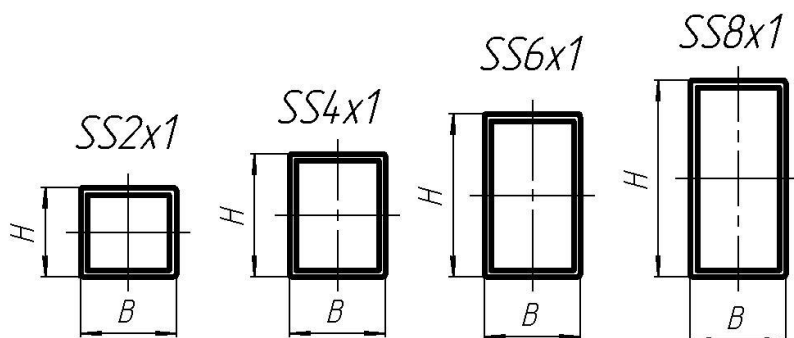

Кабельные коробки SS/SSF - одиночные

Таблица 1 - Размеры коробок SS, мм

SS/HxB	2x1
SS/HxB	121x140
SS/HxB	4x1
SS/HxB	180x140
SS/HxB	6x1
SS/HxB	238x140
SS/HxB	8x1
SS/HxB	297x140

Таблица 2 - Размеры коробок SSF, мм

SSF/HxB	2x1
SSF/HxB	303x322
SSF/HxB	4x1
SSF/HxB	322x362
SSF/HxB	6x1
SSF/HxB	322x420
SSF/HxB	8x1
SSF/HxB	322x479